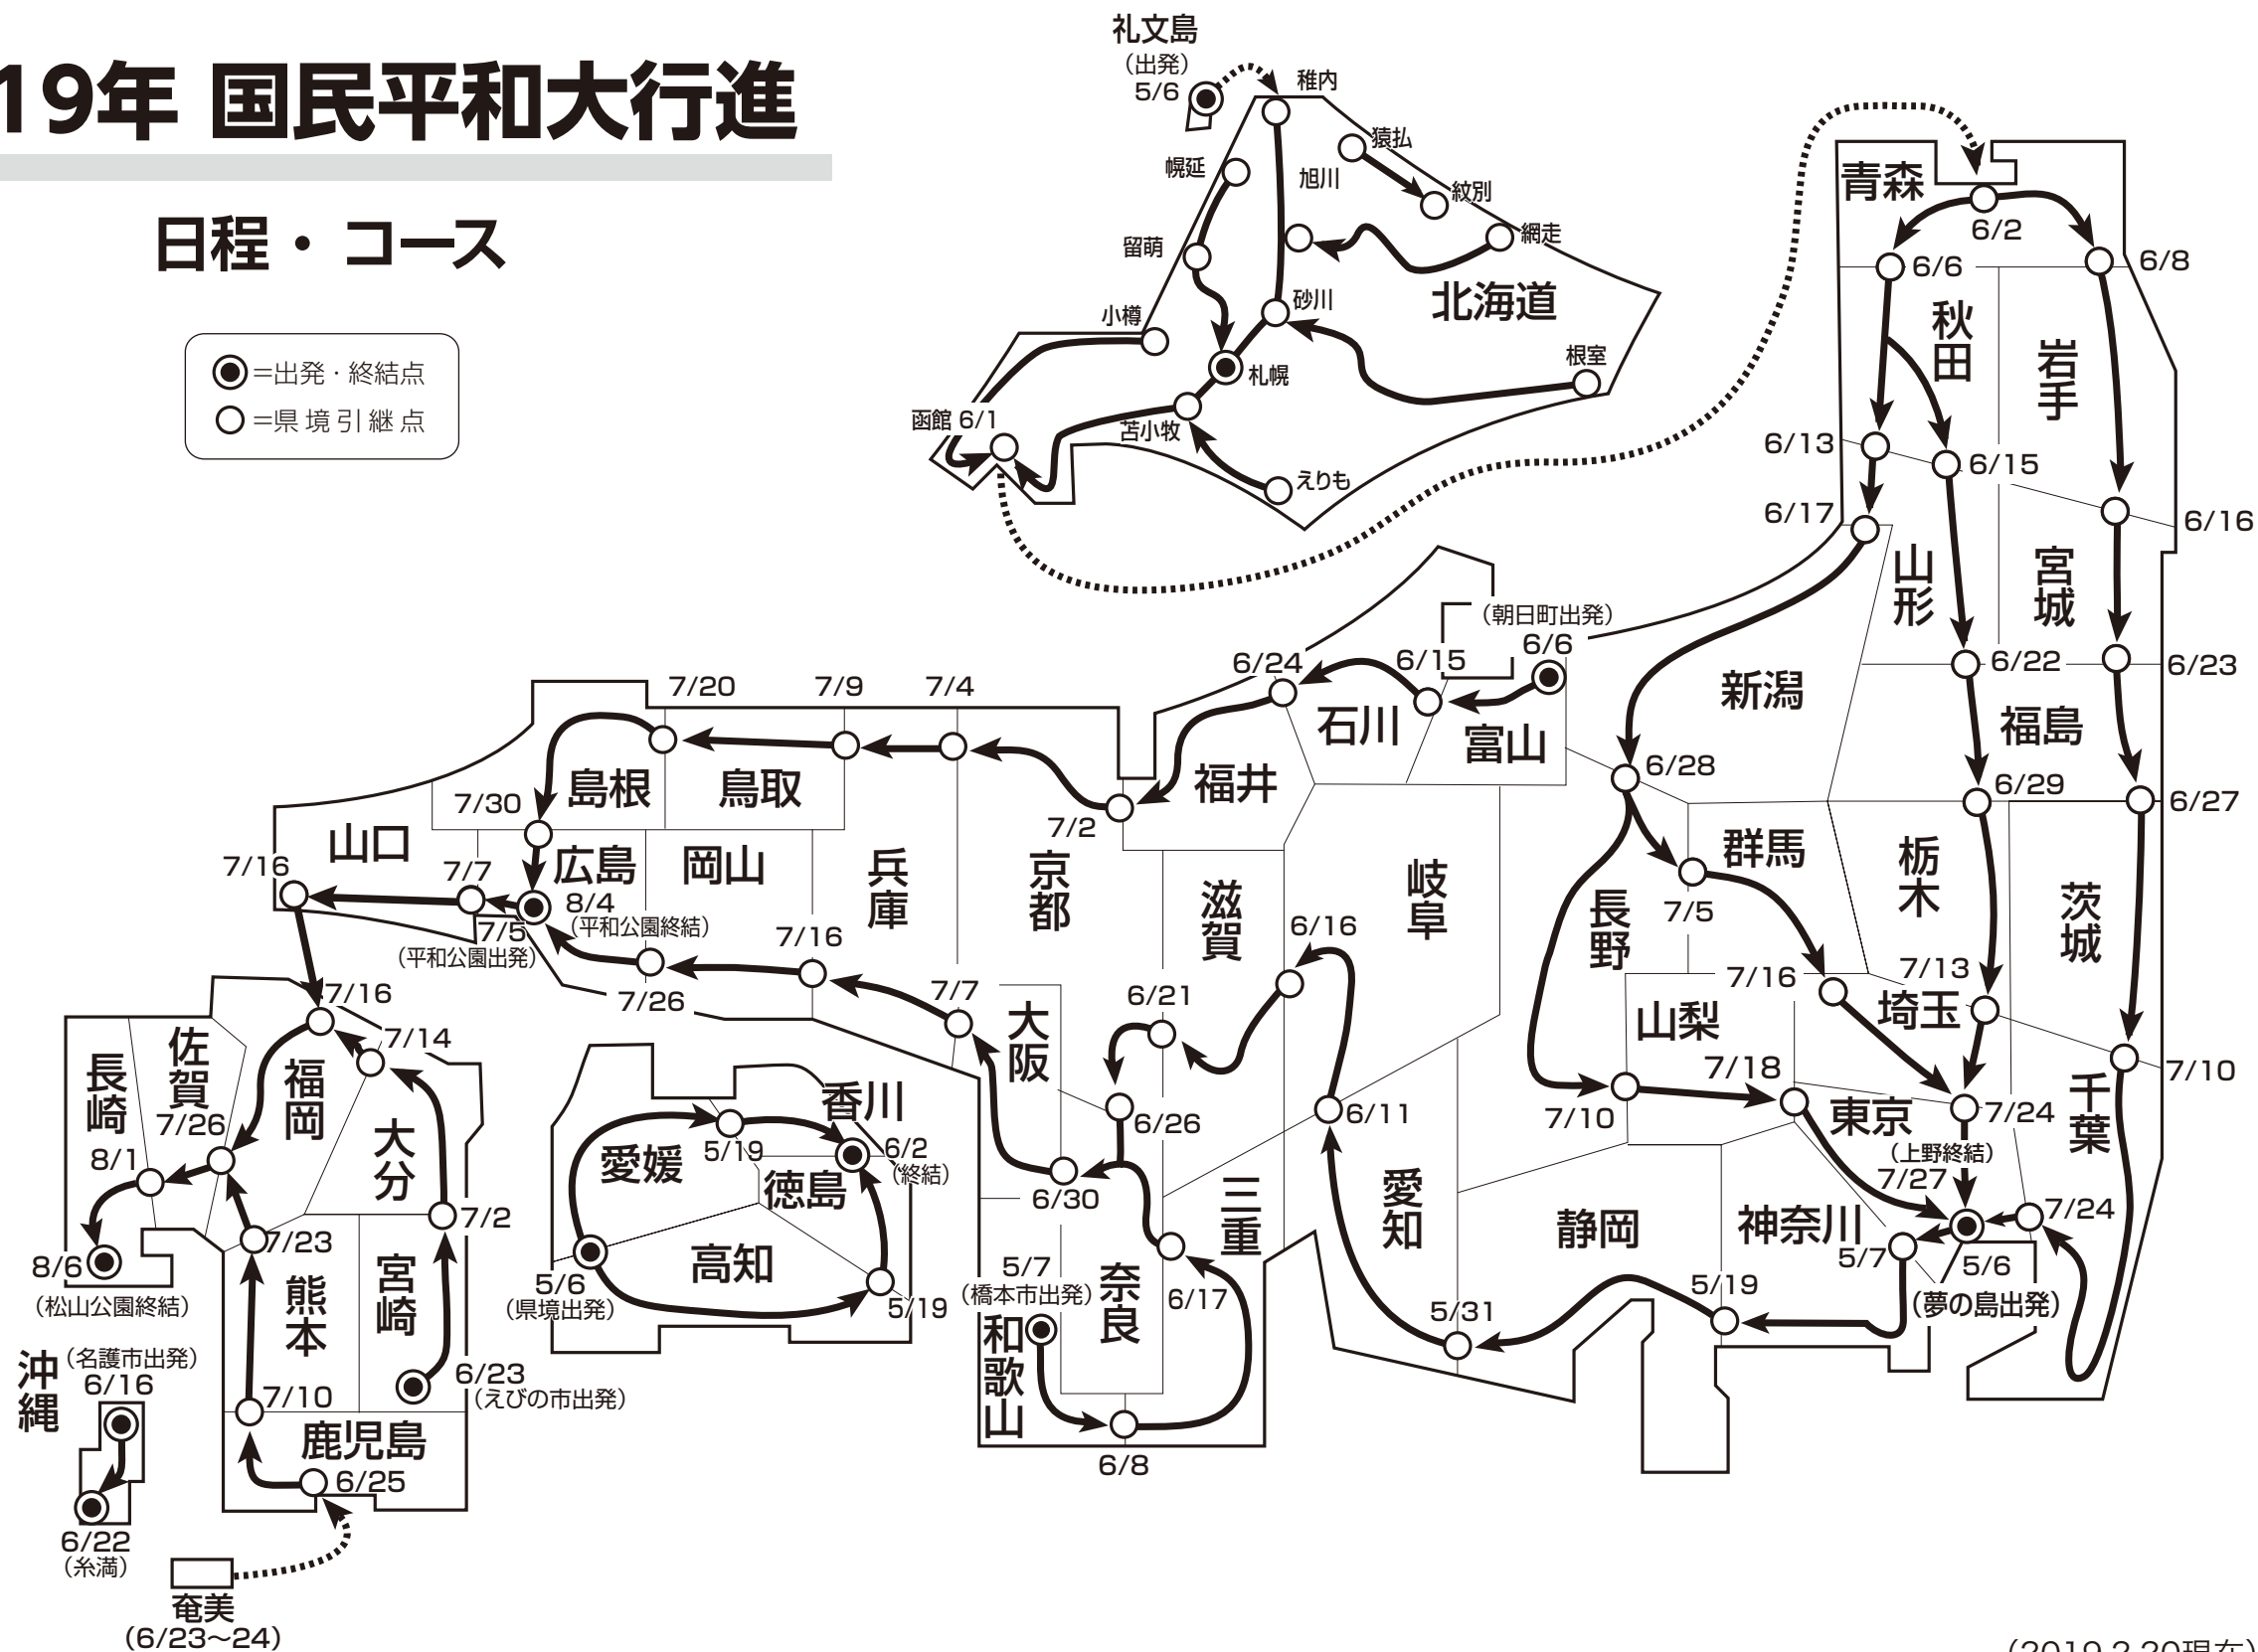

# 2019年 国民平和大行進

## 日程・コース

- = 出発・終結点
- = 県境引継点

(2019.2.20現在)